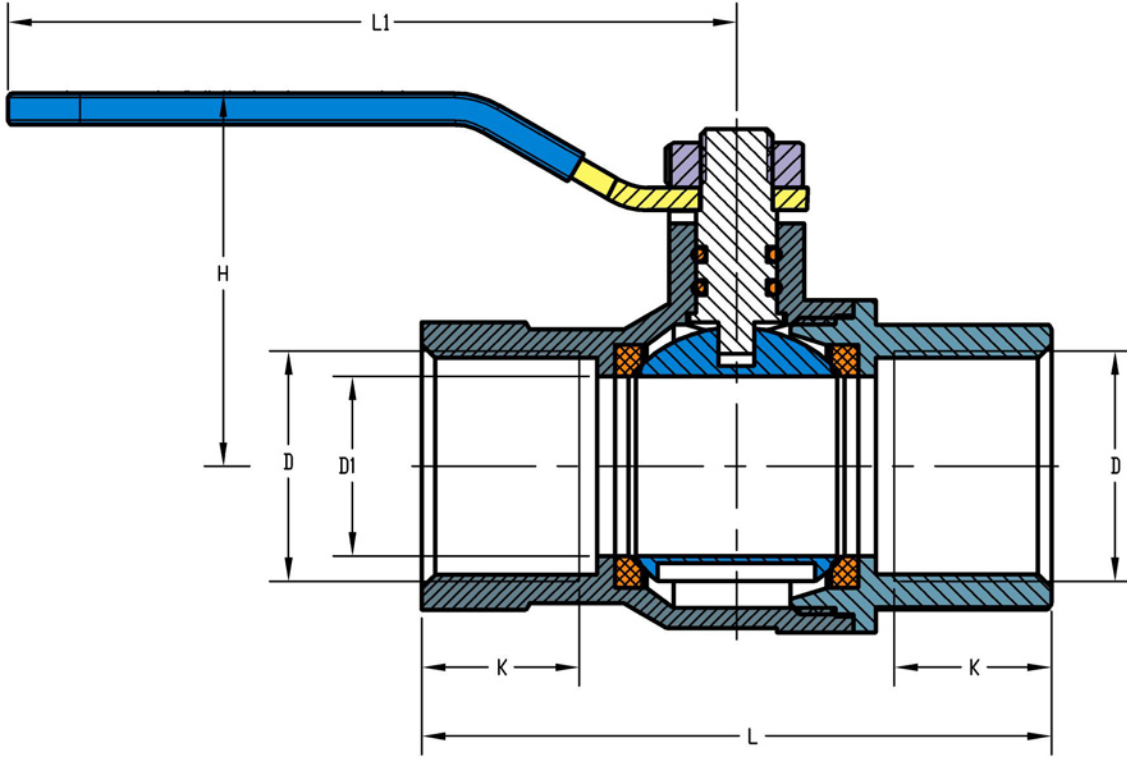

SK 120

PIRİNÇ KÜRESEL VANA (Su ve hava için) / BRASS BALL VALVE (For water and air)

MALZEMELER / MATERIALS

No	Parça adı / Part name	Malzeme / Material
1	Kol / Handle	Karbon çelik / Carbon steel
2	Gövde / Body	Ms 58
3	Yatak / Seat	PTFE
4	Salmastra / Gland	Paslanmaz çelik / Stainless steel
5	Salmastra somunu / Gland	Karbon çelik / Carbon steel
6	Yatak / Seat	PTFE
7	Küre / Ball	Paslanmaz çelik / Stainless steel
8	Kapak / Cover	Ms 58

* İsteğe bağlı olarak paslanmaz çelik küreli yapılabilir.

* Stainless steel ball is available on request

BOYUTLAR / DIMENSIONS

	D	D1	H	K	L	L1	E
DN 50	Rp 2"	Ø 50	83	28	130	191	66
DN 40	Rp 1 1/2"	Ø 39.5	73	26	111	156,5	53.5
DN 32	Rp 1 1/4"	Ø 32	68	24	100	156,5	47.5
DN 25	Rp 1"	Ø 25	48	20	83,5	97,5	38.5
DN 20	Rp 3/4"	Ø 20	41,5	17,5	70	80,5	30.5
DN 15	Rp 1/2"	Ø 14.8	38	15	60	80,5	24.5