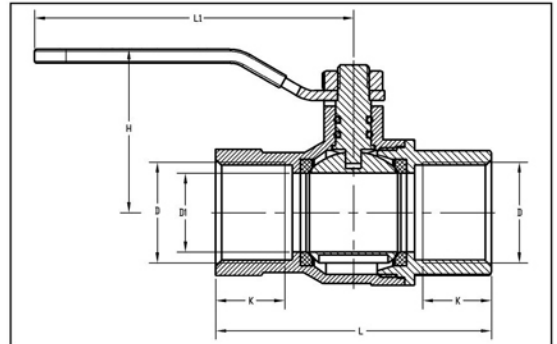

## MALZEMELER / MATERIALS

No	Parça adı / Part name	Malzeme / Material
1	Kol / Handle	Karbon çelik / Carbon steel
2	Gövde / Body	Ms 58
3	Yatak / Seat	PTFE
4	Salmastra / Gland	Paslanmaz çelik / Stainless steel
5	Salmastra somunu / Gland	Karbon çelik / Carbon steel
6	Yatak / Seat	PTFE
7	Küre / Ball	Paslanmaz çelik / Stainless steel
8	Kapak / Cover	Ms 58

## BOYUTLAR / DIMENSIONS

	D	D1	H	K	L	L1	E
DN 50	Rp 2"	Ø 50	83	28	130	191	66
DN 40	Rp 1 1/2"	Ø 39.5	73	26	111	156,5	53.5
DN 32	Rp 1 1/4"	Ø 32	68	24	100	156,5	47.5
DN 25	Rp 1"	Ø 25	48	20	83,5	97,5	38.5
DN 20	Rp 3/4"	Ø 20	41,5	17,5	70	80,5	30.5
DN 15	Rp 1/2"	Ø 14.8	38	15	60	80,5	24.5